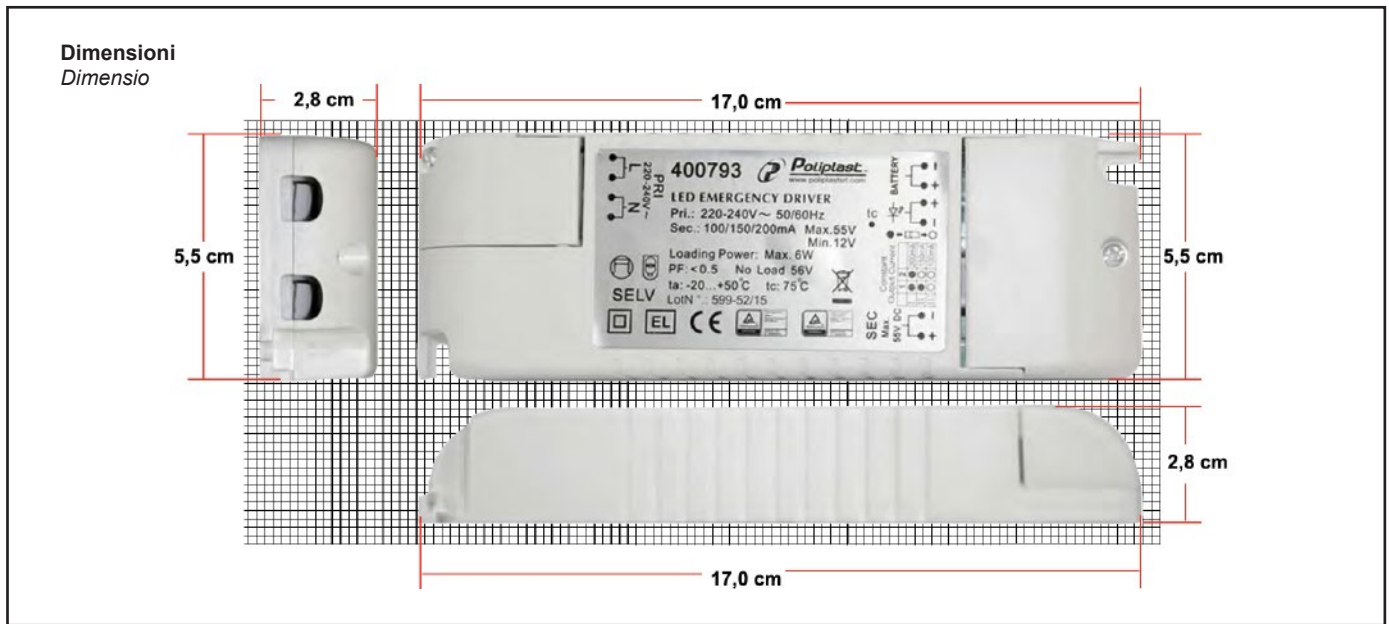

Dettagli Tecnici