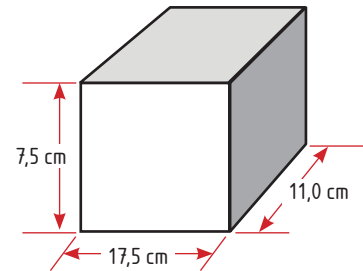

Packaging

Scatola di cartone
Kraft box

BUSTA SINGOLA
Giftbox

Export carton

Bar code:
Position 4 sides
in the upper left

400793

Lateral sides
Shipping mark:

P/I NO.:
LOT NO.: 599-02-19
CTN NO.:
MADE IN P.R.C.
ITEM NO.: 400793

Central sides
Shipping mark:

Kit emergenza 400793 220-240V~ 50/60Hz 6W

QTY:	20	PCS
G.W.:		Kg
N.W.:		Kg
MEAS:		CM

Kit di emergenza 400793