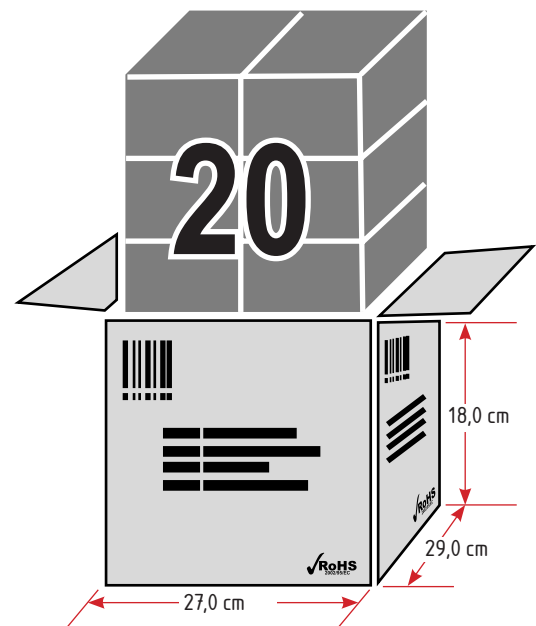

Scheda Tecnica - Technical Sheet

Kit emergenza

400793

Packaging

Scatola di cartone
Kraft box

BUSTA SINGOLA
Giftbox

Export carton

Bar code:
Position 4 sides
in the upper left

400793

Lateral sides
Shipping mark:

P/I NO.:
LOT NO.: 599-02-19
CTN NO.:
MADE IN P.R.C.
ITEM NO.: 400793

Central sides
Shipping mark:

Kit emergenza 400793 220-240V~ 50/60Hz 6W

QTY:	20	PCS
G.W.:		Kg
N.W.:		Kg
MEAS:		CM

Kit di emergenza 400793